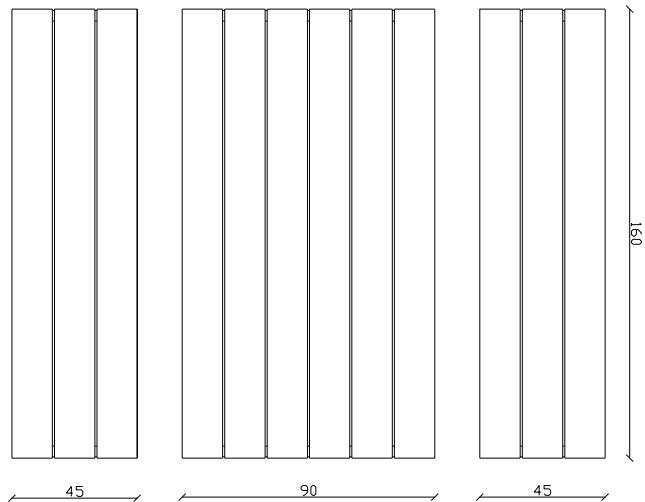

QUADRO udemøbler er stilrent, enkelt og elegant design i flotte slidstærke materialer.

QUADRO udemøbler består af bord og bænk med varmgalvaniseret stålstel og den eksklusive træsort Jatoba.

Jatoba er en formstabil og massiv træsort, som er meget hård og let at vedligeholde.

Mulighed for tyverisikring.

Design: Dogme Team