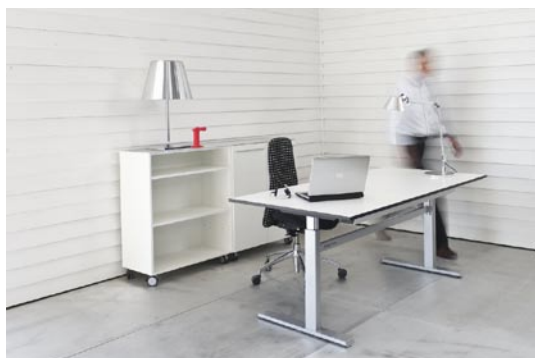

SPIN

HÆVE- / SÆNKEBORD

rumas®

- 80 x 180 cm lamin bordplade med PVC kant.
- Bordplade i hvid eller toscanagrå.
- Farvede kanter - vælg mellem 10 forskellige.
- Hæves/sænkes let.
- Kabelbakke og MULTIskuffe som tilbehør.
- Mulighed for frontplade.
- Sølvlakeret stel.

Economy med stil...

Design: Dogme Team

Hvidt arrangement med sort kant

Toscana gråt arrangement med lime kant

MULTIskuffe